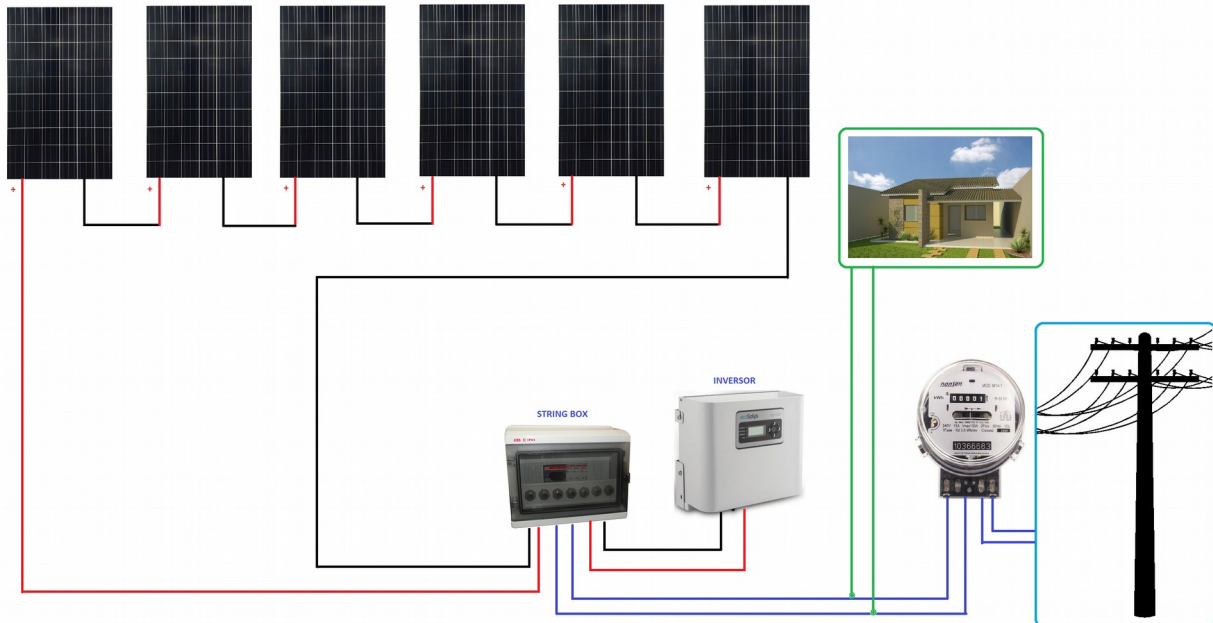

Sistema conectado à rede 260kwmes

Para região com potencial solar de 4,5kwh/m²dia

IMAGEM MERAMENTE ILUSTRATIVA

A instalação do sistema grid-tie deve ser realizada por profissional especializado, com ART e projeto apresentado pelo técnico responsável, mediante aprovação e vistoria da concessionária local.